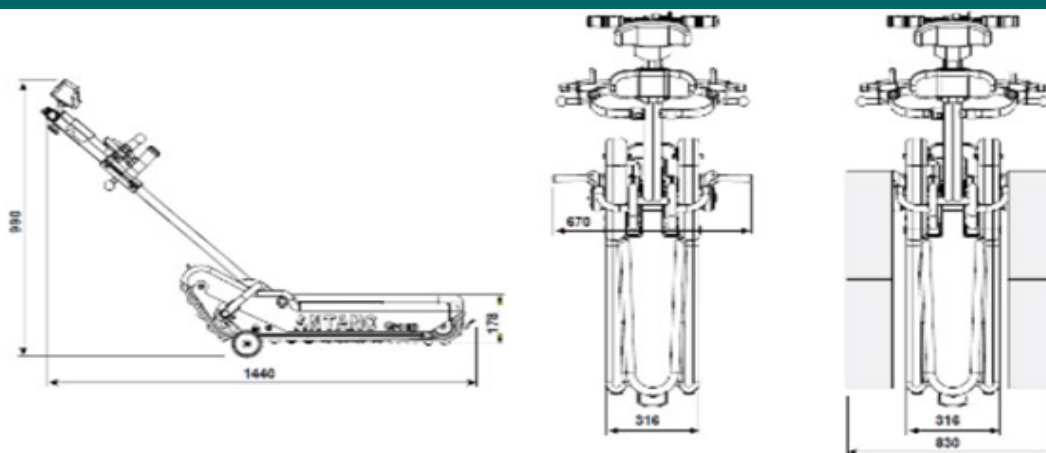

КОМПАКТНО

Устройството се събира лесно в багажника на кола

ЛЕСНО

Лесно управление без усилия

СИГУРНО

Надеждна система за сигурност

УДОБНО

Безпрецедентно удобство за хора с увреждания

Новата версия на устройството за изкачване на стълби **LG 2004** е с компактен и иновативен дизайн. Благодарение на патентованата операционна система и дългогодишния опит на дизайнерите насочили усилията си в тази сфера, устройството дава възможност на оператора лесно и безусилно да маневрира при тесни стълбищни рамена и площадки. Използваните най-съвременни технологии при производството позволяват на потребителя да се чувства сигурно и безопасно. Устройството е подходящо, както за външни така и за вътрешни стълби, за управлението му се изисква асистент. Използва се само при прави стълбищни рамена.

ТЕХНИЧЕСКИ ХАРАКТЕРИСТИКИ

Общо тегло	46 кг
Тегло на ходова част	34.00 кг
Максимална товароносимост	130кг
Пробег с едно зареждане на батерията	23 етажа
Пробег при включване на индикатора за минимална резерва	2 етажа
Минимална широчина на стълбищно рамо	98 см
Максимална височина на стъпало	22 см
Минимални размери на площадката за маневра на 90 °	98x98 см
Минимални размери на площадката за маневра на 180 °	98x170 см
Максимален наклон на стълбите	70% = 35°
Максимална скорост	15 стъпала/мин.

РАЗМЕРИ

София ул. Три Уши 121 тел. 02 4420424	Пловдив бул. Свобода 69 тел. 032 207 724	Варна ул. Илинден 9 тел. 052 671 144	Стара Загора бул. П. Евтимий 141 тел. 042 250 250	Бургас ж.к. Славейков, бл. 157 тел. 056 590 591	Велико Търново ул. Полтава 3 тел: 062 620062	Русе бул. "Придунавски 58 тел: 082 820 221	Плевен Бул. "Русе" №2 тел: 064 678 855