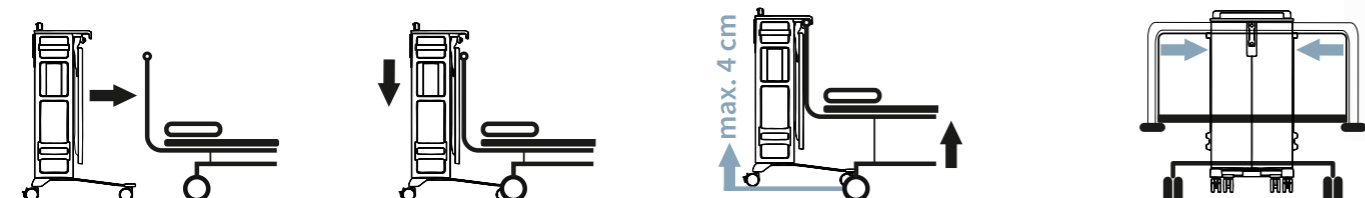

◀ Благодарение на помощта на газови пружини Quado може да се регулира без усилие до желаната височина от 85 до 115 см.

▲ Със своите неутрални цветове Quado се адаптира добре към обзавеждането на стаята и всяко болнично легло.

▲ Масата на легло Quado се спуска лесно и безшумно.

▲ Изтеглящата се поставка за книги под плота на леглото предлага на пациента висок комфорт при четене, без да се налага да освобождава масата (опция).

Транспорт

Легло с нощно шкафче

Quado може да се прикрепва към таблата за глава или крака за съвместно транспортиране с леглата Stiegemeyer.

Лесното транспортиране на Quado осигурява облекчение в ежедневието. То може да се прикрепва към главата или краката на почти всички настоящи болнични легла Stiegemeyer без усилие и по този начин може да се транспортира заедно с леглото, когато пациентът се премества. Съвместното транспортиране спестява на обслужващия персонал необходимостта да пренася и, ако е необходимо, да документира личните вещи. Quado може да се придвижва заедно с леглото на своите колела. По време на транспортиране през прагове или препятствия шкафът трябва да се повдигне, като се използва

настройката за височина на леглото. След като пристигне на местоназначението си, Quado може да бъде безопасно паркиран до леглото благодарение на колелцата със спирачки.

Нощните шкафчета Quado могат да се прибират едно към друго за съхранение, за да се спести място.