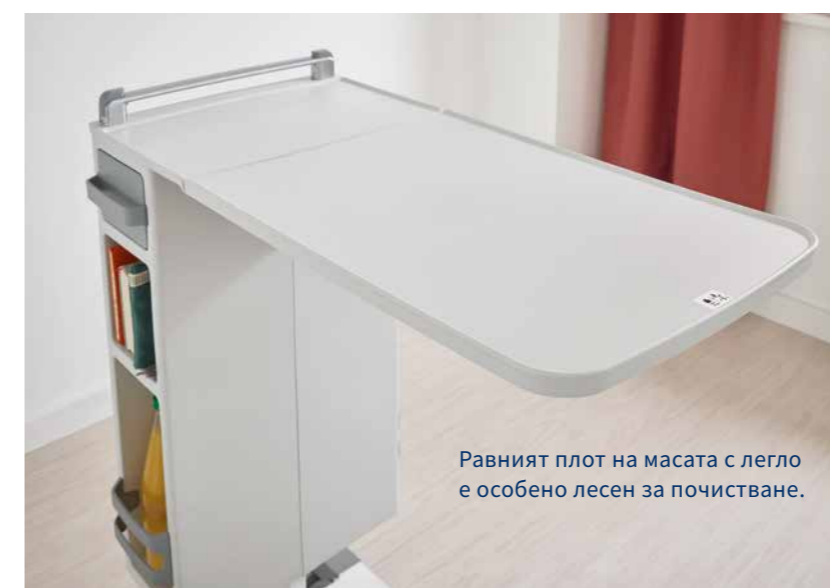

Подходящо за автоматизирано измиване.

Хигиена

Надеждна обработка

Quado Подходящо за машинно измиване и лесно да се почиства ръчно. Това осигурява оптимална хигиена в болницата.

▲ Шасито осигурява висока стабилност и лесно почистване.

Равният плот на масата с легло е особено лесен за почистване.

▲ Хигиеничният дизайн на Quado позволява лесна и щателна обработка.

Акcesoари

Полезни допълнения

▲ С куката за кърпи на релсата на нощното шкафче кърпата е винаги под ръка за пациента.